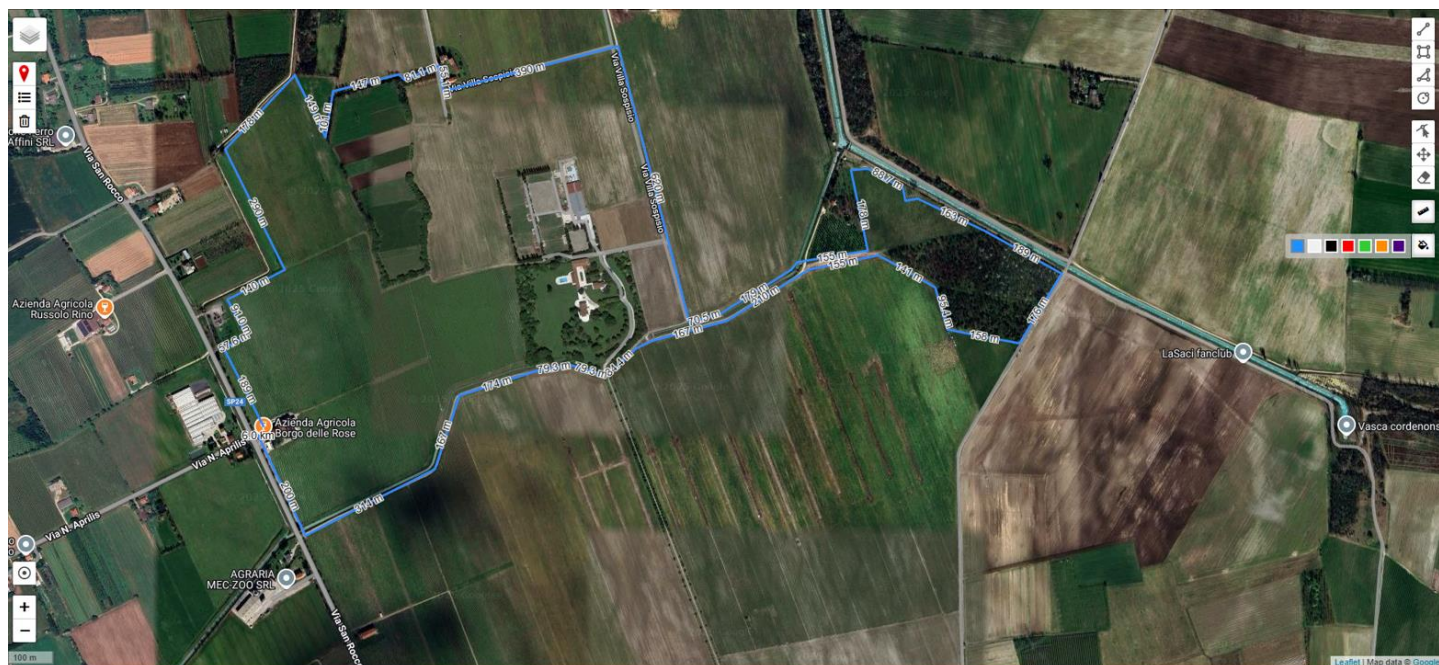

CORSA DELLE ROSE AL BORGHO DELLE ROSE – 10 MAGGIO 2025 – TRACCIATO INDICATIVO KM 03

CORSA DELLE ROSE AL BORGHO DELLE ROSE – 10 MAGGIO 2025 – TRACCIATO INDICATIVO KM 06

CORSA DELLE ROSE AL BORGO DELLE ROSE – 10 MAGGIO 2025 – TRACCIATO INDICATIVO KM 12

CORSA DELLE ROSE AL BORGO DELLE ROSE – 10 MAGGIO 2025 – TRACCIATO INDICATIVO KM 18