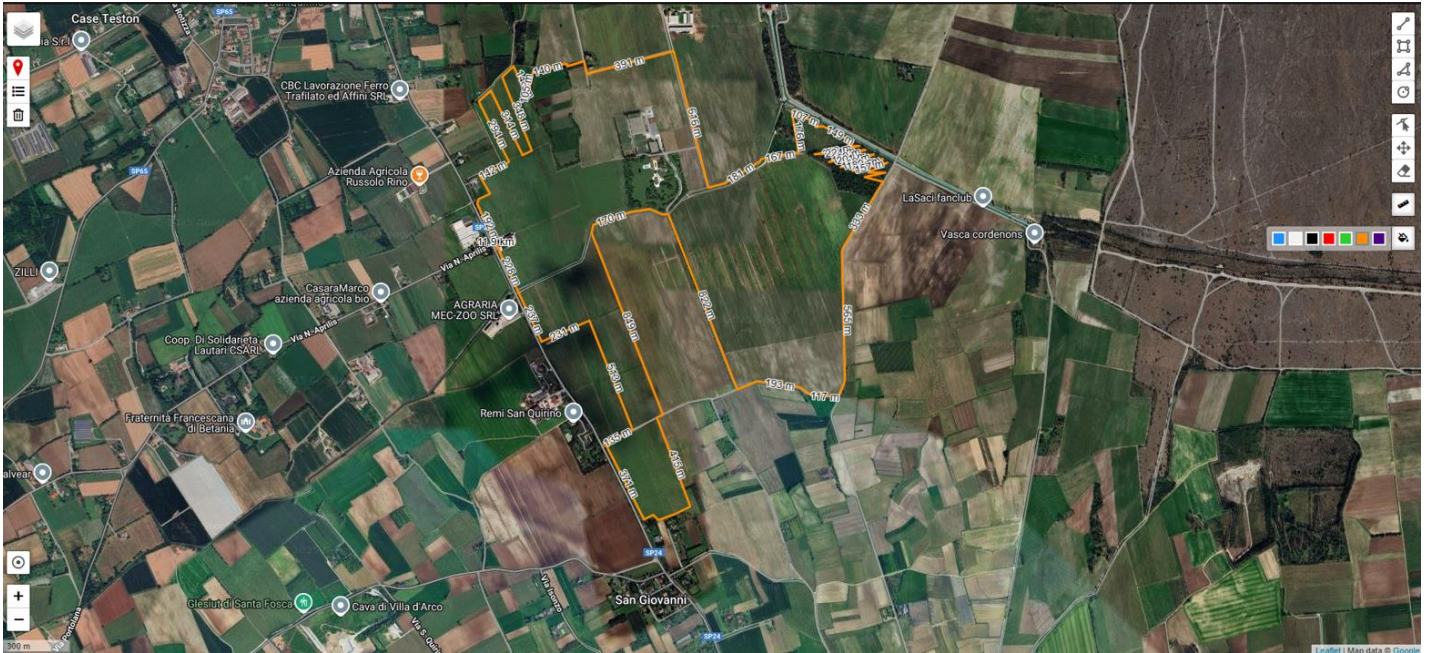

CORSA DELLE ROSE AL BORGHO DELLE ROSE – 10 MAGGIO 2025 – TRACCIATO INDICATIVO KM 03

CORSA DELLE ROSE AL BORGHO DELLE ROSE – 10 MAGGIO 2025 – TRACCIATO INDICATIVO KM 06

CORSA DELLE ROSE AL BORGO DELLE ROSE – 10 MAGGIO 2025 – TRACCIATO INDICATIVO KM 12

CORSA DELLE ROSE AL BORGO DELLE ROSE – 10 MAGGIO 2025 – TRACCIATO INDICATIVO KM 18