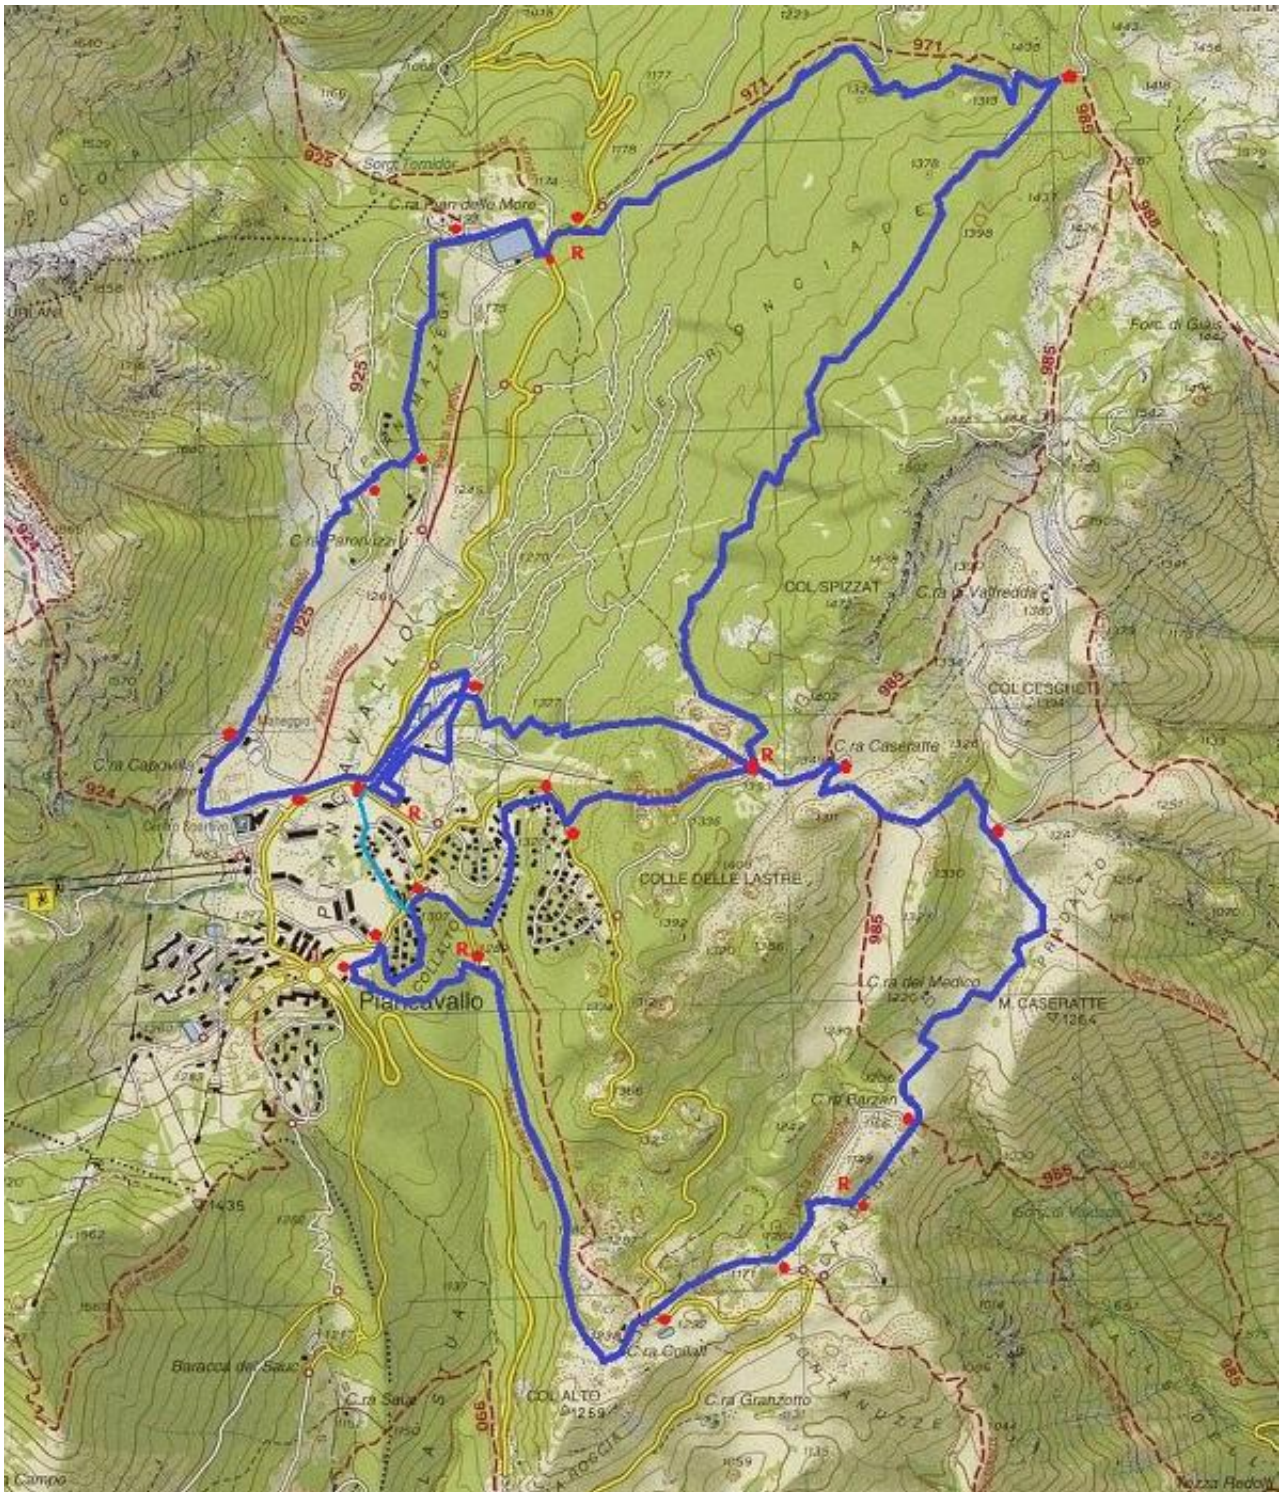

**PIANCAVALLO.RUN – LA PANORAMICA DELLE MALGHE
 TRACCIATO previsto edizione 2022**

Partenza ed arrivo area Roncjade – PIANCAVALLO

05 Km – tracciato ridotto con “taglio indicato in azzurro chiaro

10 Km – anello “pian delle more”

21 Km – 1 giro completo

30 Km – anello “pian delle more” + 1 giro completo

42 Km – 2 giri completi